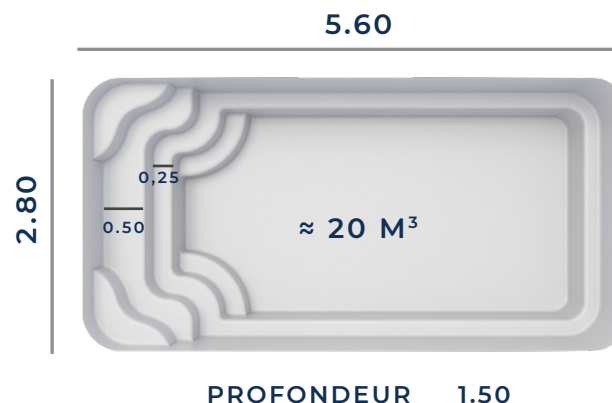

De forme rectangulaire avec des angles arrondis et à fond plat, la piscine DOLCE s'adaptera à votre extérieur et vous apportera bien-être et plénitude.

Découvrez dès à présent les autres modèles de la gamme Excel Piscines et trouvez la piscine de vos rêves.

FICHE TECHNIQUE

Fond Plat

Les dimensions de nos bassins correspondent aux côtes intérieures du rectangle dans lequel s'inscrit la piscine.

BÂCHE À BARRES ADAPTABLE

VOLET HORS-SOL SUR DEMANDE

VOLET IMMERGÉ NON ADAPTABLE