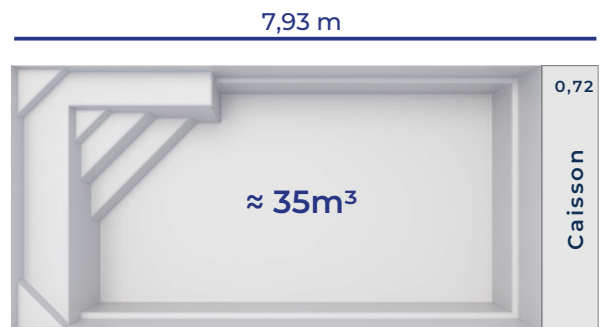

De par sa large banquette, la piscine RIVERSO 73C vous apportera bien-être et relaxation. Son caisson de volet immergé vous permettra de lier confort, sécurité et esthétisme.

Découvrez dès à présent les autres modèles de la gamme Excel Piscines et trouvez la piscine de vos rêves.

FICHE TECHNIQUE

Les dimensions de nos bassins correspondent aux côtes intérieures du rectangle dans lequel s'inscrit la piscine.

Fond Plat

PROFONDEUR 1m50

DÉTAIL CAISSON :

BÂCHE À BARRES ADAPTABLE

VOLET HORS-SOL ADAPTABLE