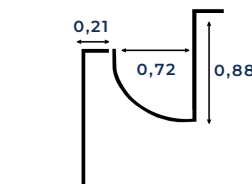

FICHE TECHNIQUE

Les dimensions de nos bassins correspondent aux côtes intérieures du rectangle dans lequel s'inscrit la piscine.

Fond Plat

PROFONDEUR 1m50

DÉTAIL CAISSON :

BÂCHE À BARRES ADAPTABLE

VOLET HORS-SOL ADAPTABLE