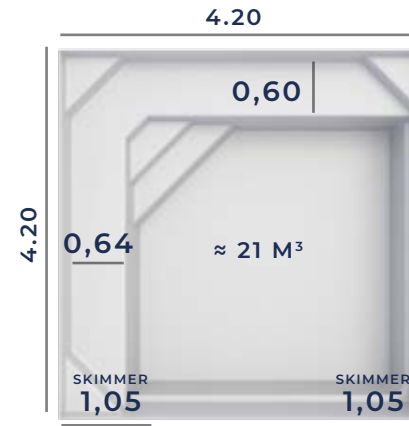

De par sa forme, la piscine coque polyester PARTITION saura vous assurer sécurité et convivialité notamment lors des jeux aquatiques en famille ou entre amis.

Découvrez dès à présent les autres modèles de la gamme Excel Piscines et trouvez la piscine de vos rêves.

FICHE TECHNIQUE

Fond Plat

Les dimensions de nos bassins correspondent aux côtes intérieures du rectangle dans lequel s'inscrit la piscine.

PROFONDEUR 1.50

BÂCHE À BARRES ADAPTABLE

VOLET HORS-SOL ADAPTABLE

VOLET IMMERGÉ NON ADAPTABLE